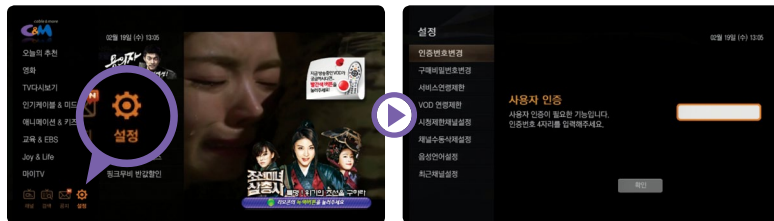

※TV포인트 제휴 카드사 및 업체 OK캐시백, 신한카드, KB국민카드, 우리카드, BC카드, NH농협카드, GS&포인트, 해피머니, 컬처랜드, (주)한국문화진흥, 북&라이프

VOD 검색

VOD 검색, 절대 어렵지 않아요! 찾고 싶은 VOD를 리모컨으로 한 번에 간편하게 찾으실 수 있습니다.

리모컨의 **메뉴버튼** ▶ 메뉴바 하단의 [검색] 선택 ▶ [검색] 메인화면의 목록 중 원하는 프로그램 선택 또는 OK버튼을 눌러 직접입력 선택

원하는 VOD를 찾는 가장 빠른 방법!
맞춤형 VOD추천 서비스

리모컨의 좌/우 버튼만 이용하면 리스트를 찾지 않아도, 검색하지 않아도 자주 시청하는 VOD 유형에 따라 꼭 맞는 추천 VOD 리스트를 화면 위로 서비스 해 드립니다.

자녀안심, 키즈케어 기능

자녀들의 TV시청, 불안하셨나요? 걱정마세요! 자녀의 연령등급에 따라 시청제한 설정이 가능하여 청소년 유해 프로그램으로부터 자녀들을 안전하게 지켜주는 똑똑한 기능이 있습니다.

리모컨의 **메뉴버튼**
▶ 메뉴바 하단의 [설정] 선택
▶ [검색] 메인화면의 목록 중 [VOD연령제한] 선택

씨애클이 든든하게 지켜줘요!

VOD의 즐거움, 무제한으로 누리세요

월정액
서비스

지상파VOD 월정액 서비스

리모콘의 **☞** 메뉴버튼 ▶ TV다시보기 ▶ 원하는 지상파 선택
▶ 결제 시 지상파 3사 월정액 동시 가입 선택

매월 단 한 번의 결제로 지상파 3사(MBC/KBS/SBS)의 최신드라마, 예능, 특집프로그램들을 시간 제한이나 추가요금 걱정 없이 한달 동안 무제한으로 골라보실 수 있습니다.