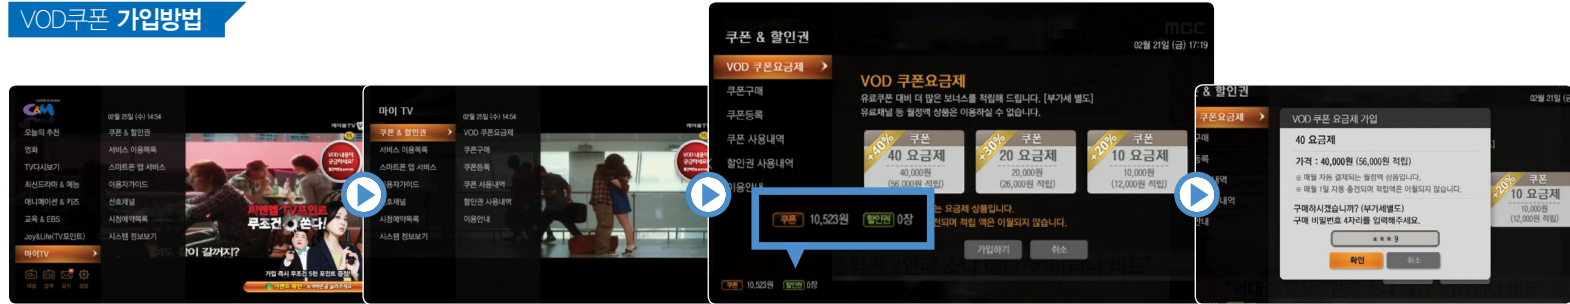

VOD쿠폰 가입방법

리모콘의 **메뉴** 버튼 ▶ [마이TV] 선택 ▶ [쿠폰&할인권] 선택 ▶ 원하는 금액의 요금제 선택 후 OK버튼 ▶ 비밀번호 입력 후 OK버튼으로 확인 선택
※구매완료 후 [쿠폰&할인권] 왼쪽 하단 [쿠폰잔액]에서 충전금액 확인 가능

VOD쿠폰 요금제별 혜택	10요금제	월 10,000원 결제	▶ 12,000원 적립 (20% 추가 보너스)
	20요금제	월 20,000원 결제	▶ 26,000원 적립 (30% 추가 보너스)
	40요금제	월 40,000원 결제	▶ 56,000원 적립 (40% 추가 보너스)

※ 정책에 따라 요금제 및 보너스율은 변경이 가능합니다.