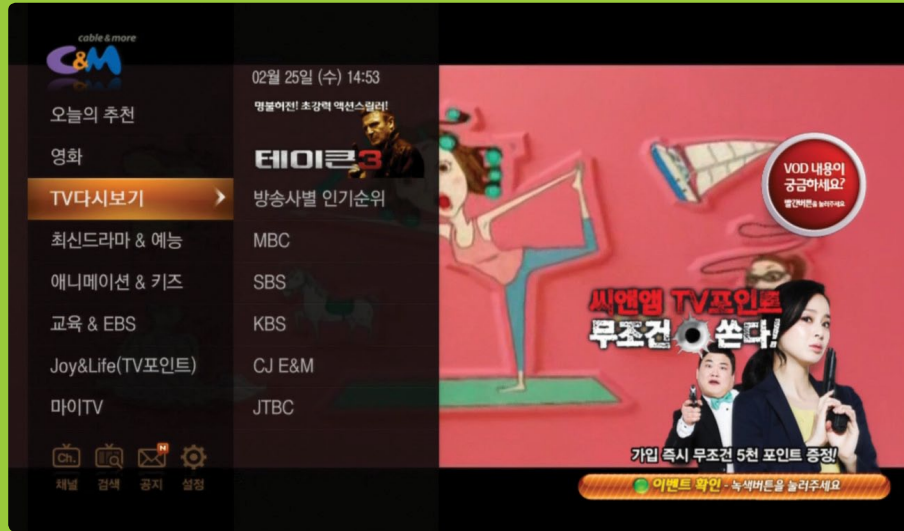

무료 해외/국내드라마

건륭왕조
물레카메라 시즌15
손 맛
하이드 지킬 나
연애의 발견
미생

농친 방송, 아쉬워 마세요

깜빡 농친 드라마, 꼭 챙겨보고 싶었던 예능프로 등 지상파 방송 프로그램을 방송 종료 후 VOD로 언제든지 바로바로 챙겨볼 수 있습니다.

리모컨 메뉴버튼 ▶ TV다시보기 ▶ [MBC] ▶ [최신드라마] ▶ 원하는 콘텐츠 선택 ▶ [원하는 회차 선택] ▶ [결제]

VOD, 매번 결제가 번거롭다면?
한 번 결제로 무제한 시청하는
지상파 통합 월정액!

지상파
통합
월정액
월 **13,000**원 (부가세 별도)

지상파 3사(MBC/KBS/SBS)의 최신 드라마와 예능프로그램을 단 한 번의 결제로 추가 요금 없이 한달 내내 무제한으로 즐기는 스마트한 상품입니다.

흥미진진한 학습컨텐츠가 가득합니다

키즈 / 교육
/ 애니
다시보기

아이들이 흥미롭게 공부할 수 있는 즐거운 학습 컨텐츠가 가득할 뿐만 아니라 실용적인 성인 교육 프로그램까지 제공합니다.