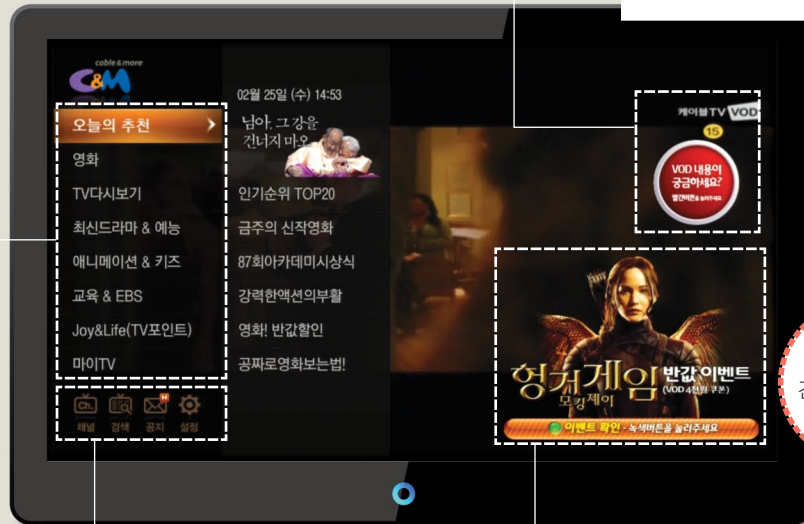

오늘의 추천

씨앤엠이 추천하는 인기 VOD 목록.

영화

최신 영화와 다양한 장르별 영화가 가득한
우리집만의 프리미엄 영화관.

TV다시보기

지상파 방송의 드라마, 예능, CJ E&M, 종편까지.

최신 드라마 & 예능

케이블 인기 프로그램과 미드, 해외 TV시리즈.

애니메이션 & 키즈

최신 애니와 뽀로로 특집관, 디즈니 명작 VOD.

교육 & EBS

키즈에서 수능까지, EBS 프로와 성인교육까지.

Joy & Life (TV포인트)

즐거운 놀거리와 생활정보 제공.

마이TV

VOD구매목록, 선호채널 등 나만의 맞춤정보와
편리한 VOD 이용정보.

상세 메뉴 바로가기

채널 / 검색 / 공지 / 설정을 복잡한 경로 없이
손쉽게 간편하게 바로 접근할 수 있습니다.

▶ 광고 중인 VOD 바로가기

방송중인 VOD가 공급할 땐, 리모컨 ● 빨간 버튼을
누르시면 해당 VOD로 바로 이동합니다

이렇게
간단한 거였어?

▶ 최신 영화 바로가기

내용이 공급하세요? 리모컨 ● 녹색 버튼을 누르시면,
해당 VOD로 바로 연결됩니다

씨앤엠 리모콘 이용방법